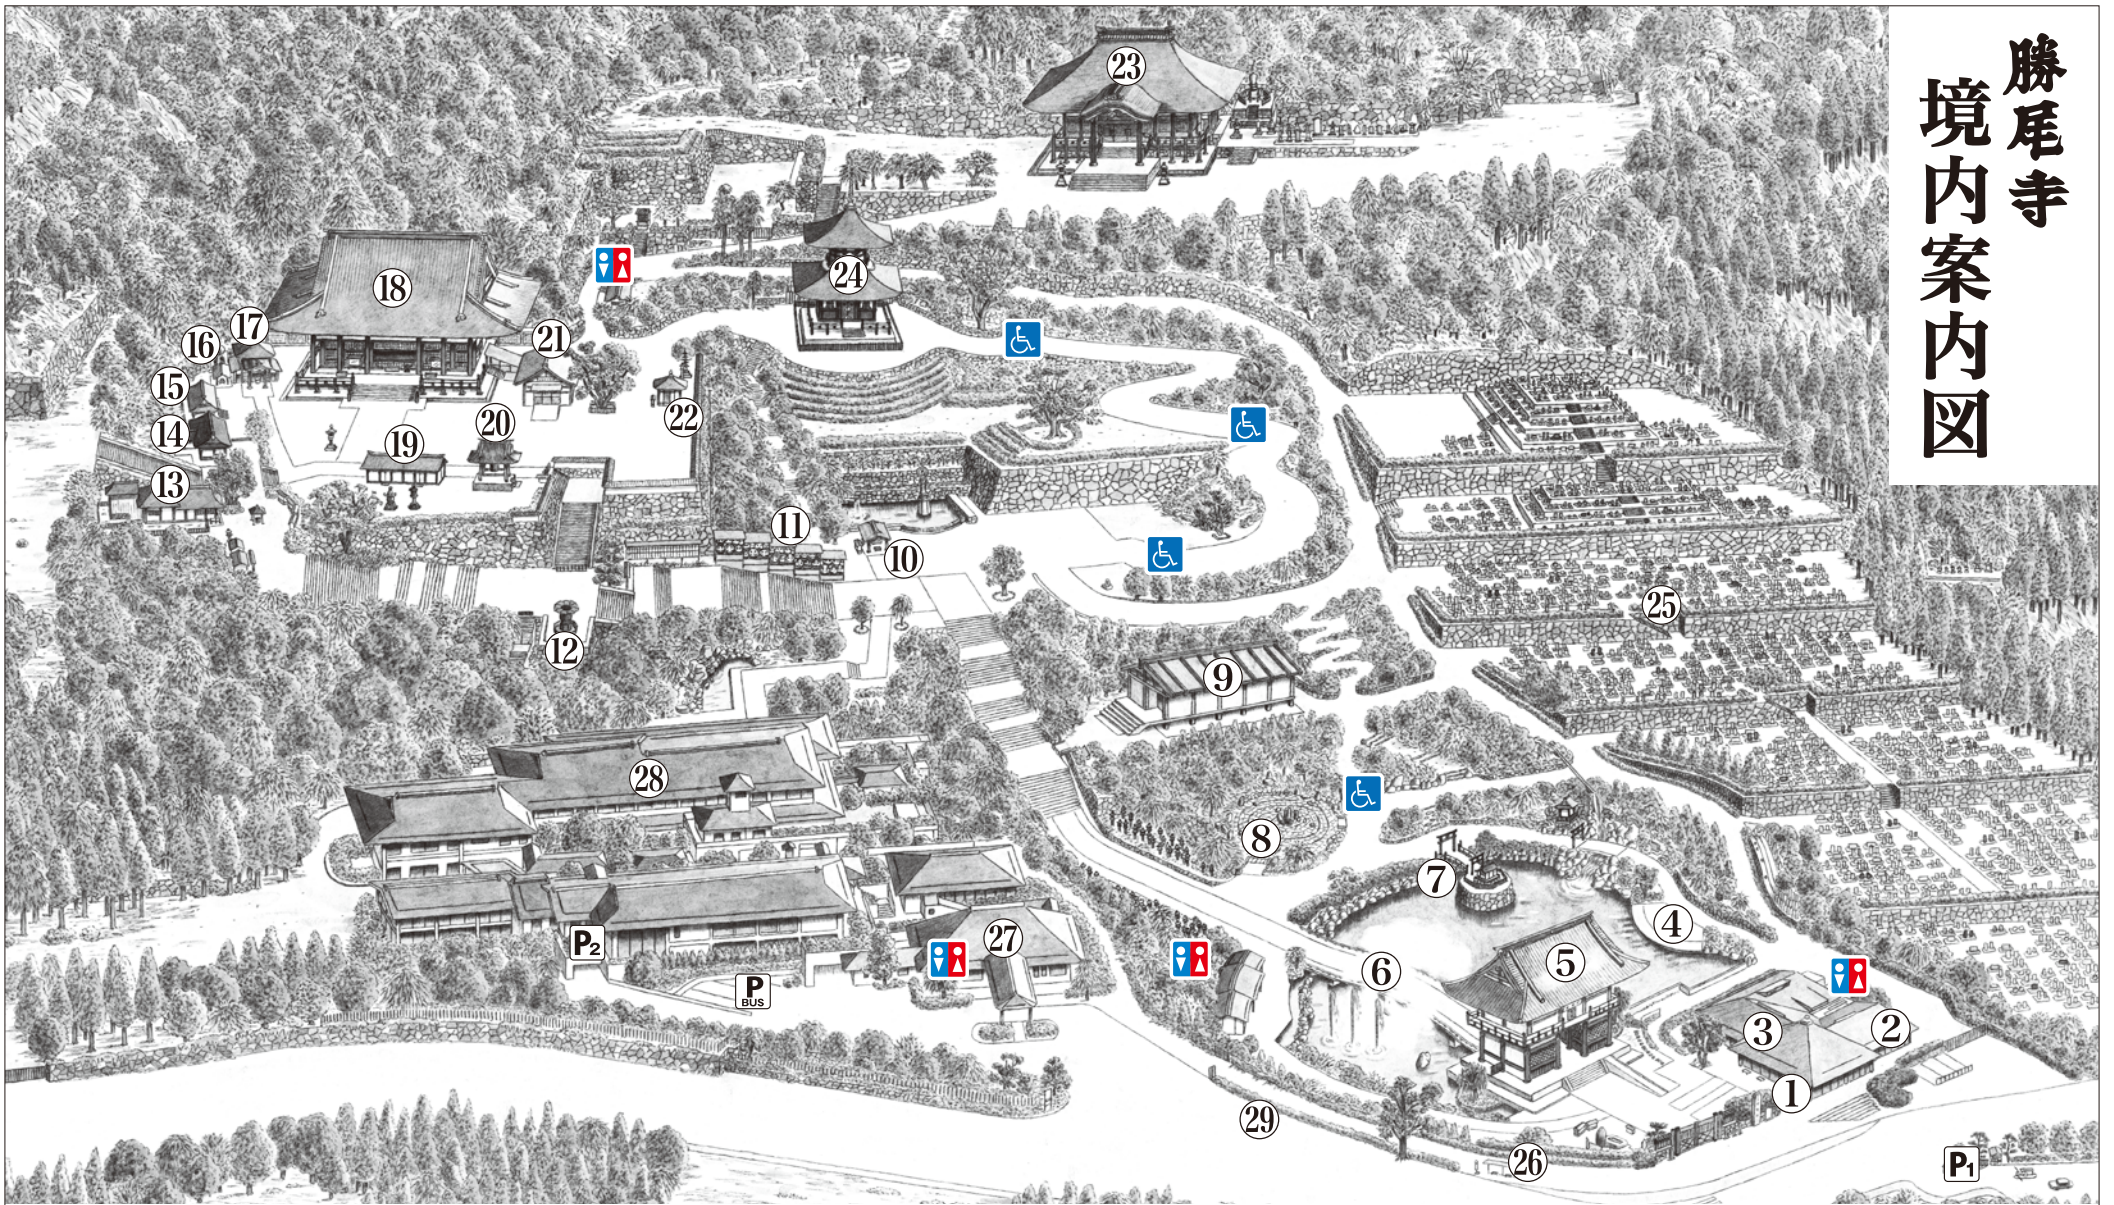

# 勝尾寺 境内案内図

- |           |         |             |             |         |           |              |            |                  |          |           |
|-----------|---------|-------------|-------------|---------|-----------|--------------|------------|------------------|----------|-----------|
| ①…参拝入口    | ⑥…お清め橋  | ⑪…勝ちダルマ奉納棚  | ⑬…三宝荒神堂     | ⑮…開山堂   | ⑲…本堂前お授け所 | ⑲…総合受付所（納経所） | ⑲…不動堂（護摩堂） | ⑲…寺務所            | ⑲…宿坊 応頂閣 | ⑲…タクシーのりば |
| ②…喫煙所     | ⑦…弁財天社  | ⑫…手水鉢       | ⑭…三社権現（鎮守堂） | ⑯…一願不動堂 | ⑯…鐘楼堂     | ⑯…水掛け観音堂     | ⑯…大師堂      | ⑯…二階堂（法然上人第五番霊場） | ⑯…多宝塔    | ⑯…勝尾寺霊苑   |
| ③…無料休憩所   | ⑧…智慧の環  | ⑬…三宝荒神堂     | ⑭…三社権現（鎮守堂） | ⑮…開山堂   | ⑯…鐘楼堂     | ⑯…水掛け観音堂     | ⑯…大師堂      | ⑯…二階堂（法然上人第五番霊場） | ⑯…多宝塔    | ⑯…勝尾寺霊苑   |
| ④…鯉のエサやり場 | ⑨…宝物館   | ⑭…三社権現（鎮守堂） | ⑮…開山堂       | ⑯…一願不動堂 | ⑯…鐘楼堂     | ⑯…水掛け観音堂     | ⑯…大師堂      | ⑯…二階堂（法然上人第五番霊場） | ⑯…多宝塔    | ⑯…勝尾寺霊苑   |
| ⑤…山門      | ⑩…一願不動堂 | ⑮…開山堂       | ⑯…一願不動堂     | ⑯…鐘楼堂   | ⑯…鐘楼堂     | ⑯…水掛け観音堂     | ⑯…大師堂      | ⑯…二階堂（法然上人第五番霊場） | ⑯…多宝塔    | ⑯…勝尾寺霊苑   |